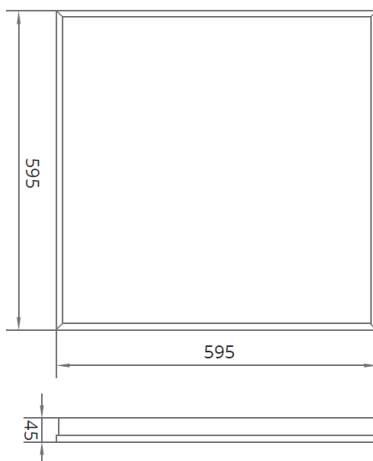

Светильники серии ARM предназначен для установки в накладные потолки типа «Армстронг», а также для накладной установки на потолки офисных и административных зданий.

Очередная разработка нашего инженерного отдела - новый офисный светодиодный светильник ARM-600 Eco. Индекс "Eco" означает экономию, ведь создавая этот продукт, мы стремились поднять экономичность на новый уровень, не ухудшив при этом качество.

Корпус светильника изготовлен из стального листа и окрашивается порошковым способом. На выбор предлагается четыре вида рассеивателя:

- «Призма» - оптически стабилизированный полистирол
- «Микропризма» - оптически стабилизированный поликарбонат
- «Опал» - оптически стабилизированный полистирол
- «Пинспот» - оптически стабилизированный полистирол

Светильники ARM-600 Eco производятся в универсальных корпусах, которые одинаково удобны и для встраиваемого и накладного монтажа.

Габаритный чертёж