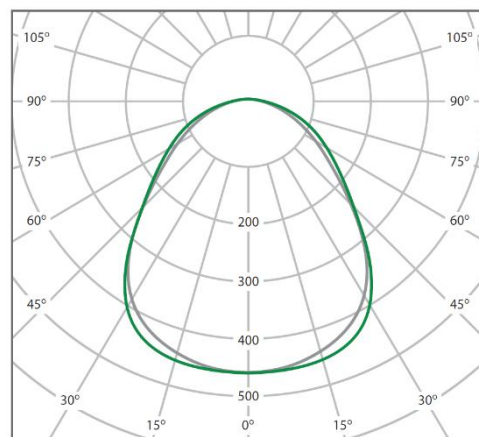

Диаграмма светораспределения