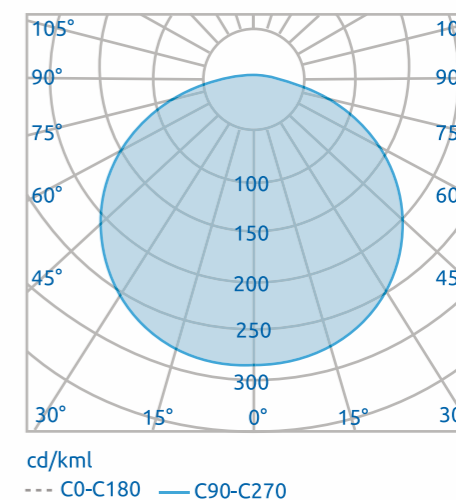

КСС ДИАГРАММА

ЗАМЕНЯЕМЫЙ АНАЛОГ: ЛПО\ЛВО 4x18

МОДИФИКАЦИИ:

По типу крепления:

- Встраиваемый
- Накладной
- Грильято

По типу рассеивателя:

- Микропризма (по умолчанию)
- Призма
- Колотый лёд
- Соты
- Опаловый

АВАРИЙНЫЙ РЕЖИМ РАБОТЫ

1 час 250 Лм