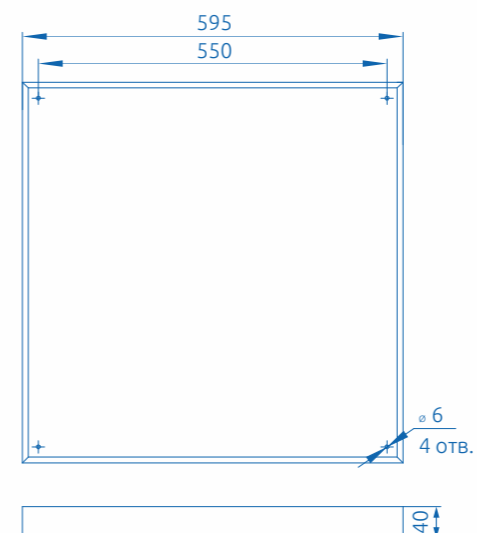

Офисные, административные и торговые помещения с уровнем потолков менее **2,7 м.**

112,5 Лм\Вт
энергоэффективность

2700 Лм
световой поток

24 Вт
мощность

>80 Ra
индекс
цветопередачи

<1%
коэффициент
пульсации

ОБЛАСТЬ ПРИМЕНЕНИЯ

Мед учреждения

Торговые центры

Заведения общественного питания

Офисные и административные здания

Общеобразовательные учреждения

ГАБАРИТНЫЕ РАЗМЕРЫ

Масса: 3,2 кг
Габаритные размеры: 595x595x40 мм