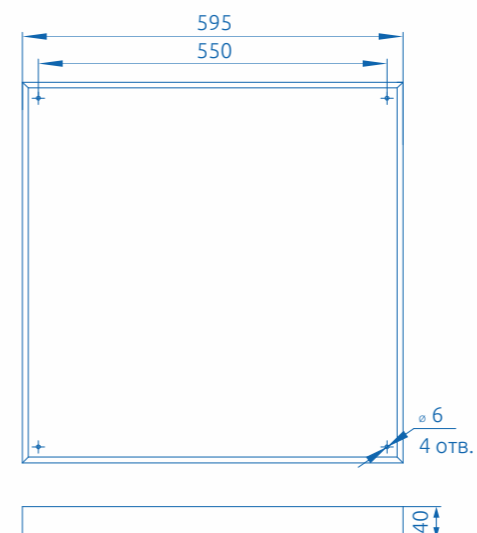

Заведения общественного питания

Офисные и административные здания

Общеобразовательные учреждения

ГАБАРИТНЫЕ РАЗМЕРЫ

Масса: 3,2 кг
Габаритные размеры: 595x595x40 мм

ТЕХНИЧЕСКИЕ ХАРАКТЕРИСТИКИ

Световой поток	6000 Лм
Потребляемая мощность	58 Вт
Энергоэффективность светильника	103,5 Лм\Вт
Цветовая температура	4700-5300 К
Индекс цветопередачи	>80 Ra
Пульсация	<1%
Кривая силы света	Д
Кол-во светодиодов	96 шт
Напряжение питания	150-280 В АС
Коэффициент мощности	>0.97
КПД источника питания	>90%
Класс защиты от поражения эл. током	1
Температура эксплуатации	от -20 до +40 °С
Степень защиты	IP 40
Вид климатического исполнения	УХЛ 4
Срок службы	100 000 ч
Гарантийный срок эксплуатации	5 лет

КСС ДИАГРАММА

ЗАМЕНЯЕМЫЙ АНАЛОГ: 2 светильника ЛПО 4x18

МОДИФИКАЦИИ:

По типу крепления:

- Встраиваемый
- Накладной
- Грильято

По типу рассеивателя:

- Микропризма (по умолчанию)
- Призма
- Колотый лед
- Соты
- Опаловый