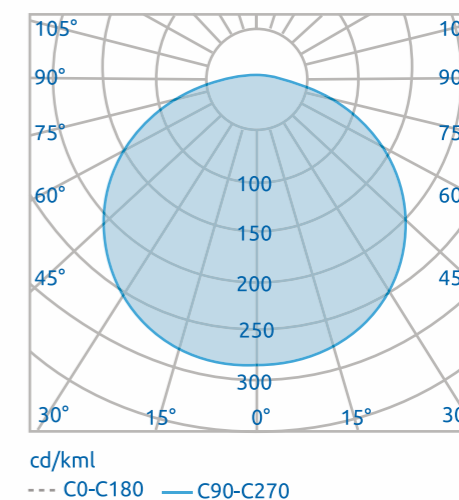

КСС ДИАГРАММА

ЗАМЕНЯЕМЫЙ АНАЛОГ: 2 светильника ЛПО 4x18

МОДИФИКАЦИИ:

По типу крепления:

- Встраиваемый
- Накладной
- Грильято

По типу рассеивателя:

- Микропризма (по умолчанию)
- Призма
- Колотый лед
- Соты
- Опаловый

АВАРИЙНЫЙ РЕЖИМ РАБОТЫ

1 час 250 Лм