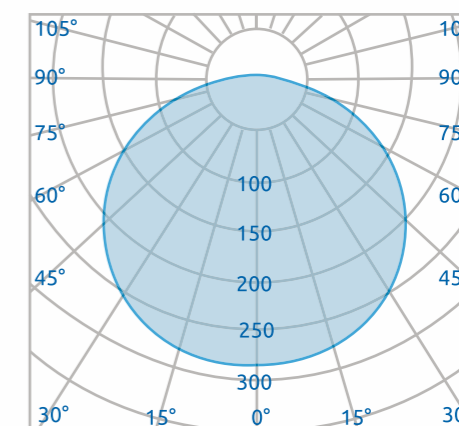

Общеобразовательные учреждения

Промышленные помещения, где не требуется повышенный уровень пыли-влаго защиты

ГАБАРИТНЫЕ РАЗМЕРЫ

Масса: 2,6 кг
Габаритные размеры: 1100 x 220 x 40 мм

КСС ДИАГРАММА

ТЕХНИЧЕСКИЕ ХАРАКТЕРИСТИКИ

Световой поток	6000 Лм
Потребляемая мощность	58 Вт
Энергоэффективность светильника	103,5 Лм\Вт
Цветовая температура	4700-5300 К
Индекс цветопередачи	>80 Ra
Пульсация	<1%
Кривая силы света	Д
Кол-во светодиодов	96 шт
Напряжение питания	150-280 В AC
Коэффициент мощности	>0.97
КПД источника питания	>90%
Класс защиты от поражения эл. током	1
Температура эксплуатации	от -20 до +40 °С
Степень защиты	IP 40
Вид климатического исполнения	УХЛ 4
Срок службы	100 000 ч
Гарантийный срок эксплуатации	5 лет