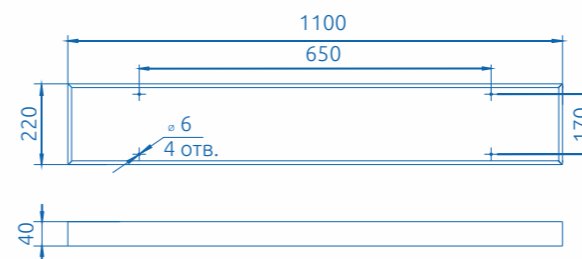

Общеобразовательные учреждения

Промышленные помещения, где не требуется повышенный уровень пыли-влаго защиты

ГАБАРИТНЫЕ РАЗМЕРЫ

Масса: 2,6 кг
Габаритные размеры: 1100 x 220 x 40 мм

КСС ДИАГРАММА

ТЕХНИЧЕСКИЕ ХАРАКТЕРИСТИКИ