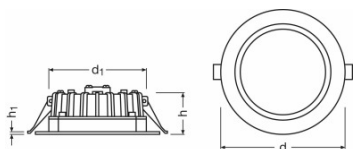

Светотехнические параметры

Угол излучения	90 °
----------------	------

Размеры и вес

Диаметр	110,0 mm
Высота	43,0 mm

Цвета и материалы

Материал корпуса	aluminium
Цвет продукта	Белый

Возможности / мощности

Способ монтажа	recessed
Регулируемый	Нет