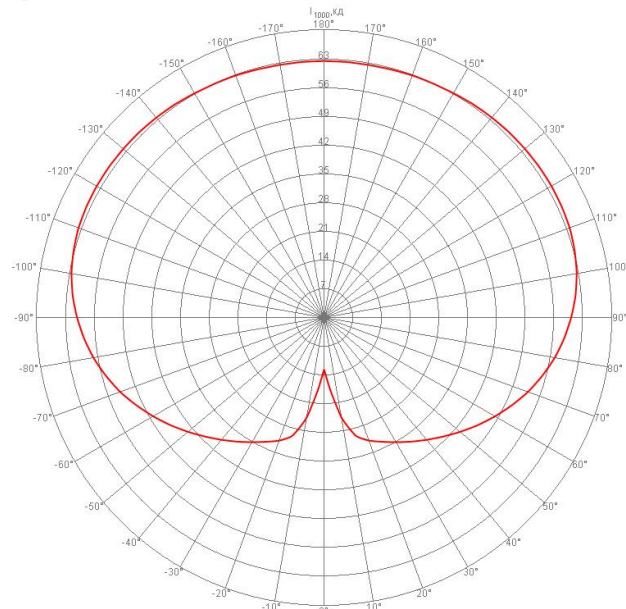

#### Основные характеристики светильника

Светодиодный светильник "Шар Молочный", 32 Вт

Степень защиты от внешних воздействий, IP	54
Класс защиты от поражения эл. током	I
Климатическое исполнение	УХЛ1
Габаритные размеры светильника, мм	300x300x315
Масса светильника, НЕТТО, гр.	1050
Количество светильников в упаковке, шт.	1
Габаритные размеры упаковки, мм	315x315x330
Масса БРУТТО, гр.	1300
Материал корпуса	Пластик / алюминий
Материал рассеивателя	Полистирол
Тип крепления	Консольный

#### Схема крепления / подключения

#### Светотехнические характеристики:

Световой поток светильника (номинальный), Лм	2800 ÷ 3100
Цветовая температура, К	4000
Индекс цветопередачи, Ra	≥ 80
Кривая силы света	M (равномерная)
Ресурс светодиодов, час.	100 000