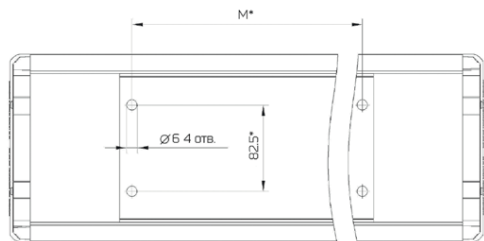

настенное крепление