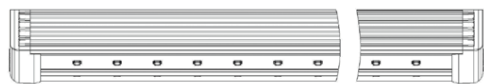

Используя светильники СПО, вы легко создадите правильную рабочую атмосферу, представите свои товары в выгодном свете и обеспечите комфортные условия жизни и труда.

Лаконичный дизайн подходит как строгому стилю промышленных предприятий и муниципальных учреждений, так и торгово-развлекательным центрам. Светильники серии СПО легко устанавливаются на любые поверхности и не требуют никакого специального обслуживания.

настенное крепление