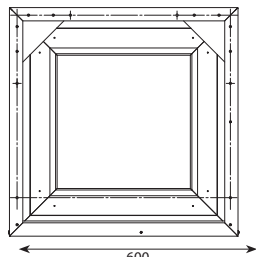

встраиваемый тип крепления

накладной тип крепления

Освещение зала

Освещение торговых площадей

Технические характеристики

Светильник

Цветовая температура, К
Световой поток, лм
Потребляемая мощность, Вт

СПВО-32 N

4500
3600
32

СПВО-32 M

4000
3000
32

СПВО-32 W

3500
2700
32

Напряжение питания/частота 170-264 В/50-60 Гц
Цветовая температура 3500-4500 К
Рабочая температура от - 20 до + 45 (УХЛ 3)
Степень защиты IP 40
Габаритные размеры светильника 595*595*79 мм
Масса светильника 3,9 кг
Коэффициент мощности > 0,95
Класс защиты от поражения электрическим током I
Класс энергетической эффективности A
Класс светораспределения П
Угол излучения $2\theta_{0,5}$, град 110