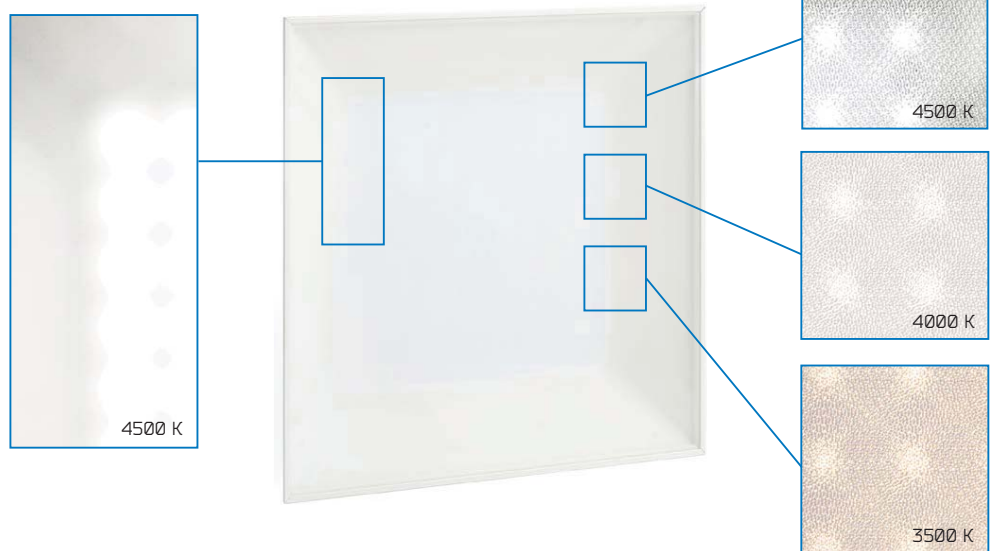

СПВО «Армстронг»

Комфорт и освещенность

Светильники для внутреннего освещения

Сатинированное стекло равномерно распределяет свет

Призматическое стекло обеспечивает комфортную освещенность

Светильники применяются для освещения офисных, торговых, учебных и медицинских помещений. Низкий уровень слепящего эффекта, отсутствие мерцания и вредных веществ в компонентах позволяют использовать данные светильники в детских садах и яслях. Выпускаются в двух цветовых температурах: теплой и нейтральной белой тональности, что позволяет создать комфортную обстановку в соответствии с вашими пожеланиями.

встраиваемый тип крепления

накладной тип крепления

Освещение зала

Освещение торговых площадей

Технические характеристики

Светильник

Цветовая температура, К
Световой поток, лм
Потребляемая мощность, Вт

СПВО-32 N

4500
3600
32

СПВО-32 M

4000
3000
32

СПВО-32 W

3500
2700
32

Напряжение питания/частота 170-264 В/50-60 Гц
Цветовая температура 3500-4500 К
Рабочая температура от - 20 до + 45 (УХЛ 3)
Степень защиты IP 40
Габаритные размеры светильника 595*595*79 мм
Масса светильника 3,9 кг
Коэффициент мощности > 0,95
Класс защиты от поражения электрическим током I
Класс энергетической эффективности A
Класс светораспределения П
Угол излучения $2\theta_{0,5}$, град 110