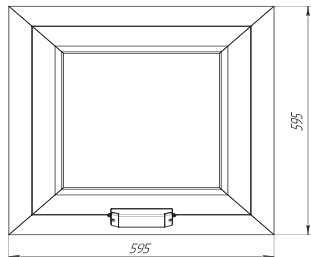

встраиваемый тип крепления

накладной тип крепления

Освещение зала

Освещение торговых площадей

Технические характеристики

Светильник

Цветовая температура, К
Световой поток, лм
Потребляемая мощность, Вт

СПВО-32 N

4500
3600
32

СПВО-32 M

4000
3000
32

СПВО-32 W

3500
2700
32

Напряжение питания/частота 170-264 В/50-60 Гц
Цветовая температура 3500-4500 К
Рабочая температура от - 20 до + 45 (УХЛ 3)
Степень защиты IP 40
Габаритные размеры светильника 595*595*79 мм
Масса светильника 3,9 кг
Коэффициент мощности > 0,95
Класс защиты от поражения электрическим током I
Класс энергетической эффективности A
Класс светораспределения П
Угол излучения $2\theta_{0,5}$, град 110